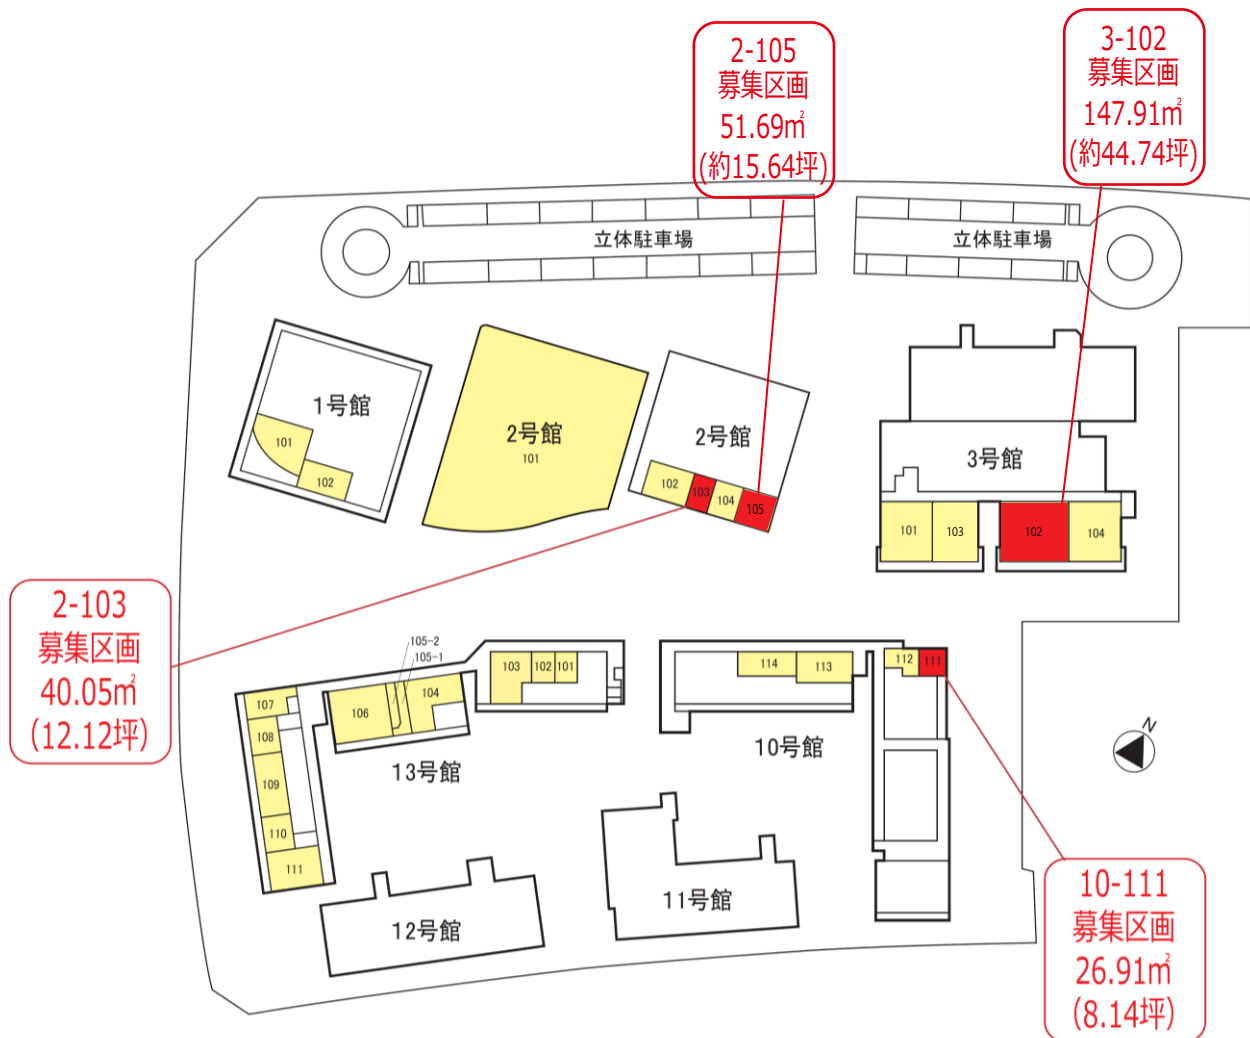

5. HAT神戸・灘の浜（神戸市灘区）

OUTLINE	
施設名	HAT神戸・灘の浜
所在地	神戸市灘区麻耶海岸通2-3
立地	マンション1階店舗
キーテナント	グルメシティ（ダイエー）
テナント	専門店・飲食店・銀行（ATM）・クリニック他
住宅	1,886戸
来客用駐車場	グルメシティ駐車場のみ（有料）
来客用駐輪場	なし
開業	第1期：平成10年4月 第2期：平成11年8月