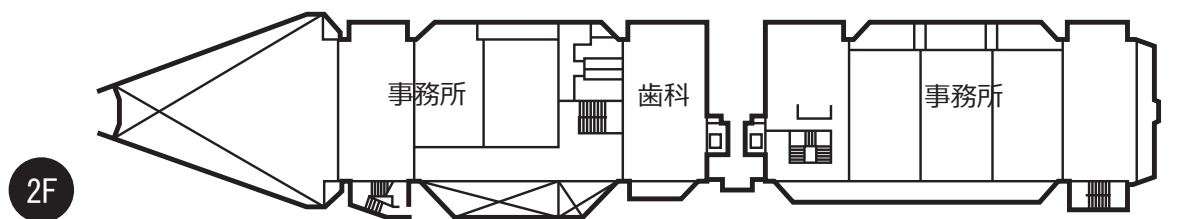

淀川リバーサイド・ビーネ

2F

1F

募集区画
216.61㎡

自転車販売
サイクルコンビニ

| OUTLINE | |
|---------|--------------------------|
| 施設名 | 淀川リバーサイド・ビーネ |
| 所在地 | 大阪市北区長柄東2丁目3番 |
| 立地 | マンション1・2階店舗 |
| 入店業種 | コンビニ、歯科、 自転車販売・修理、事務所 |
| 住宅 | 131戸（第8団地36号棟） |
| 来客用駐車場 | あり |
| 来客用駐輪場 | なし |
| 開業 | 平成9年7月 |