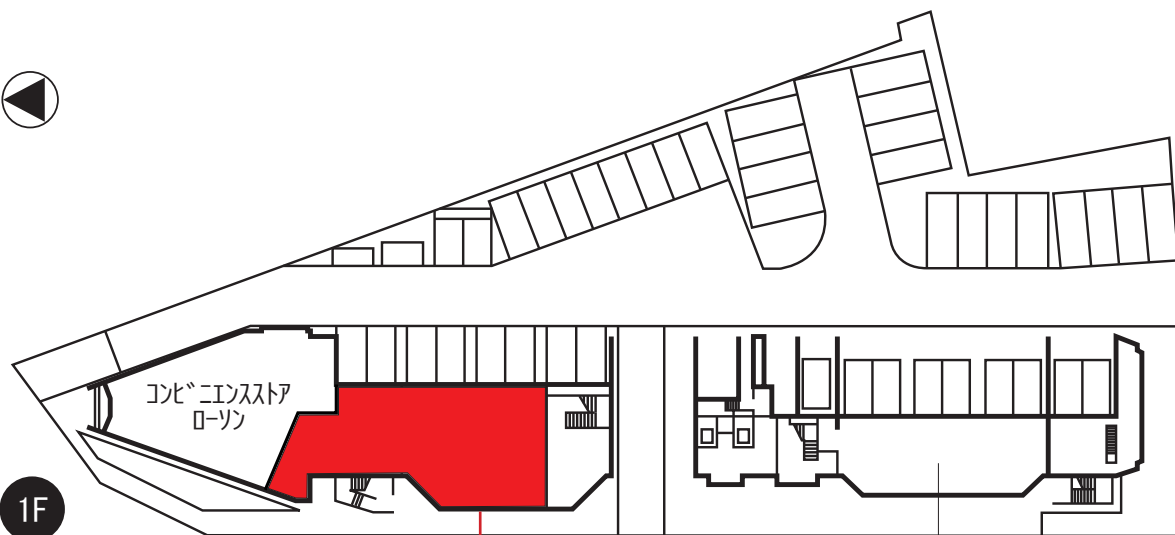

淀川リバーサイド・ビーネ

2F

1F

募集区画
216.61㎡

自転車販売
サイクルコンビニ

| OUTLINE | |
|---------|--------------------------|
| 施設名 | 淀川リバーサイド・ビーネ |
| 所在地 | 大阪市北区長柄東2丁目3番 |
| 立地 | マンション1・2階店舗 |
| 入店業種 | コンビニ、歯科、 自転車販売・修理、事務所 |
| 住宅 | 131戸（第8団地36号棟） |
| 来客用駐車場 | あり |
| 来客用駐輪場 | なし |
| 開業 | 平成9年7月 |