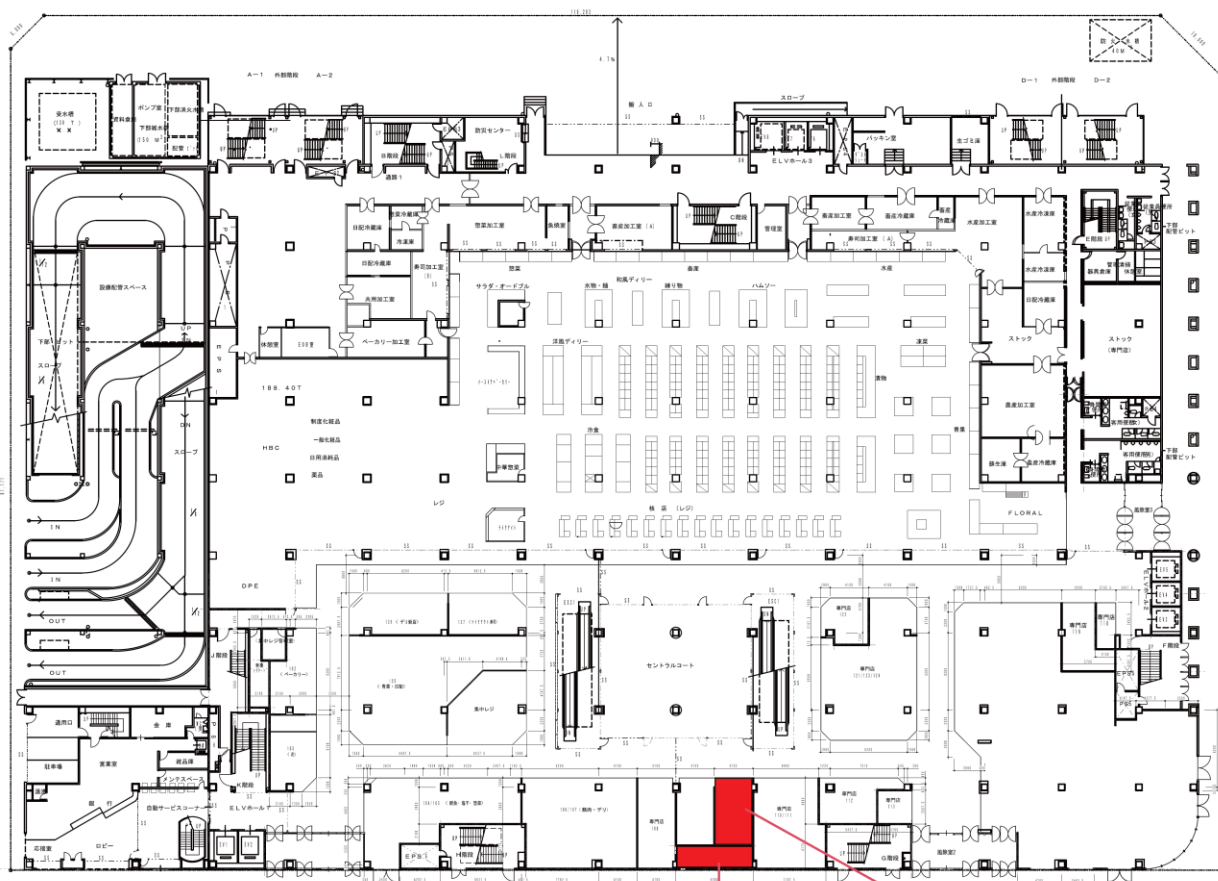

4. エコール・いずみ (和泉市)

■エコール・いずみ 本館 1階

108(倉庫)
募集区画
20.30㎡
(6.14坪)

120
募集区画
29.31㎡
(8.87坪)

OUTLINE	
施設名	エコール・いずみ本館
所在地	和泉市いぶき野5-1-11
建物構造	鉄骨造5階建
立地	駅前商業施設
賃貸面積	約24,235㎡
キーテナント	イズミヤ
テナント	専門店・飲食店・銀行・クリニック他
来客用駐車場	約1,350台 (エコール・いずみ全館)
来客用駐輪場	約1,150台 (エコール・いずみ全館)
開業	1998年3月 (2018年一部リニューアル)