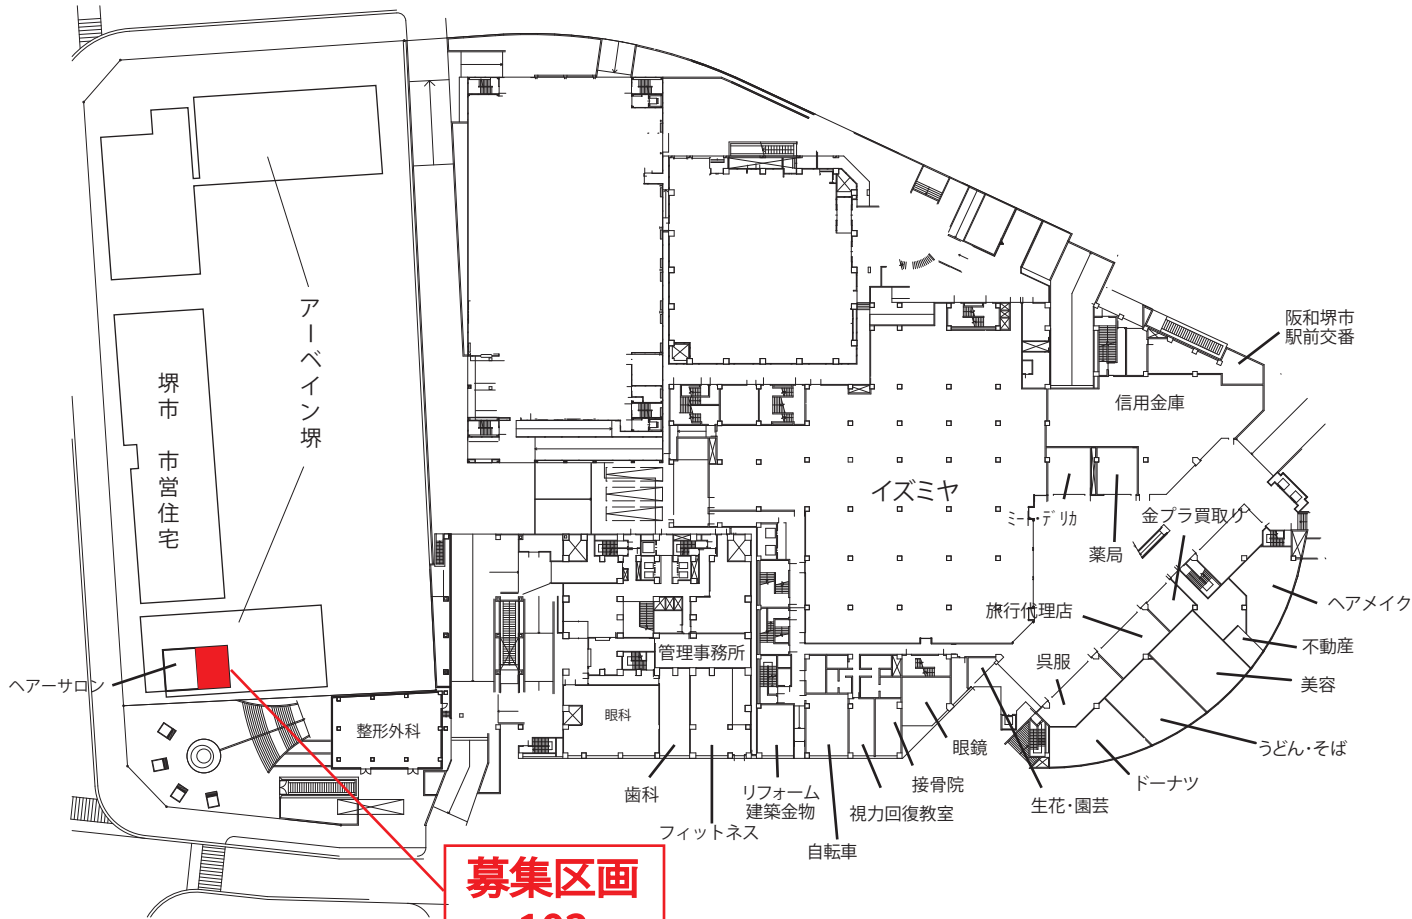

アーベイン堺市駅前

募集区画
102
40.07㎡
(12.12坪)

OUTLINE

施設名	アーベイン堺市駅前
所在地	堺市堺区田出井町1番4号
住宅	280戸
開業	平成11年4月

OUTLINE

施設名	ベルマージュ堺 沓番館/貳番館
所在地	堺市堺区田出井町1
立地	再開発複合施設
キーテナント	イズミヤ
入店業種	銀行、調剤薬局、精肉、美容、理容、金プラ買取、呉服、ファーストフード、そば・うどん、生花・園芸、眼鏡、パソコン教室、鍵・リフォーム、クリーニング、クリニック（内科、歯科、眼科、整形外科）、婦人服、雑貨、ジュエリー、ソックス・インナー、靴、書籍・文具、保険、100円ショップ、ダンス教室、カフェレストラン、お好み焼き、寿司、割烹、フィットネスクラブ、介護事務所、自転車
住宅	(沓番館) 339戸 (貳番館) 395戸
来客用駐車場	約340台
来客用駐輪場	約1,200台
開業	平成11年3月

MAP

■ J R 阪和線 堺市駅下車 徒歩3分